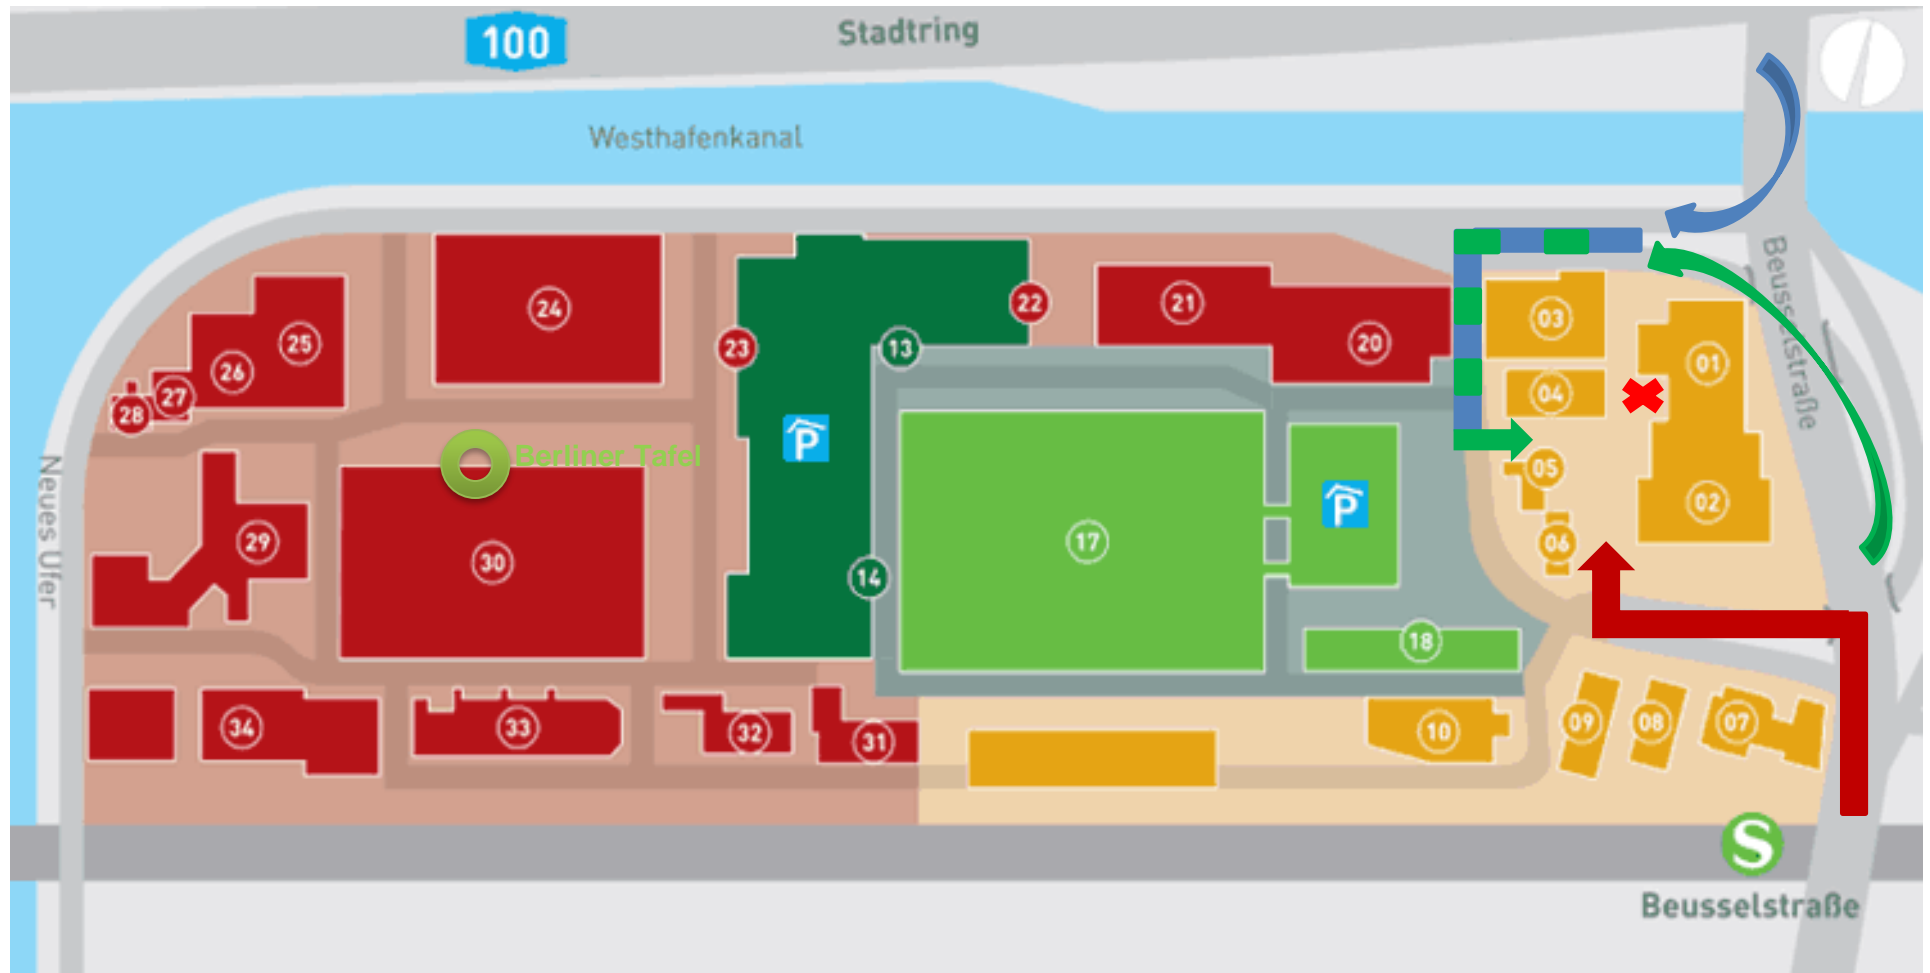

ANFAHRT SORTIERHALLE

Beusselstraße 44 N-Q, Gebäude 01, 10553 Berlin

- Anfahrt mit Auto aus Norden

- Anfahrt mit Auto aus Süden

- Fußweg von der S-Bahn (S41/S42)

- Halle 1

- 05 - Shell Tankstelle